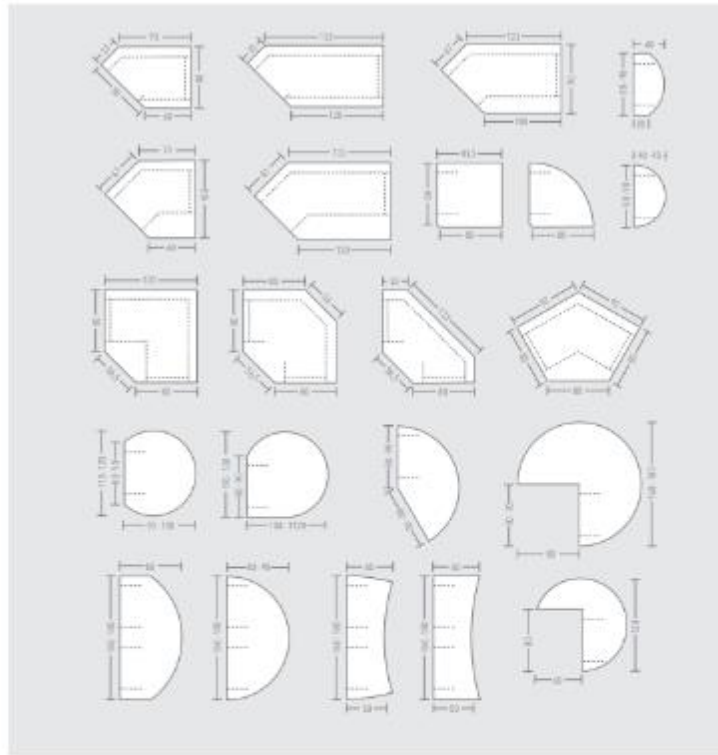

ALL in ONE| Schreibtisch System

Plattenformen