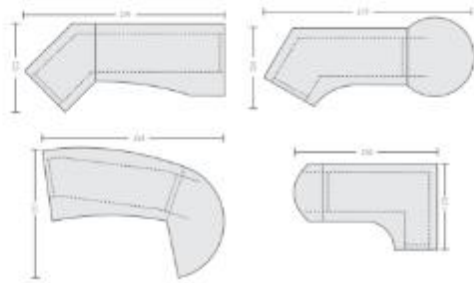

Gestellübersicht

WAGNER
und Partner

Objekteinrichtungen

ALL in ONE| Schreibtisch System

Plattenformen

VERKETTUNGEN

Verkettes und ergänzen Sie ganz nach Wunsch. In 10-Farbbasis entwickelt, geht perfektionistisch mit Ihnen eine individuelle Lösung nach Maß. Lassen Sie sich inspirieren.