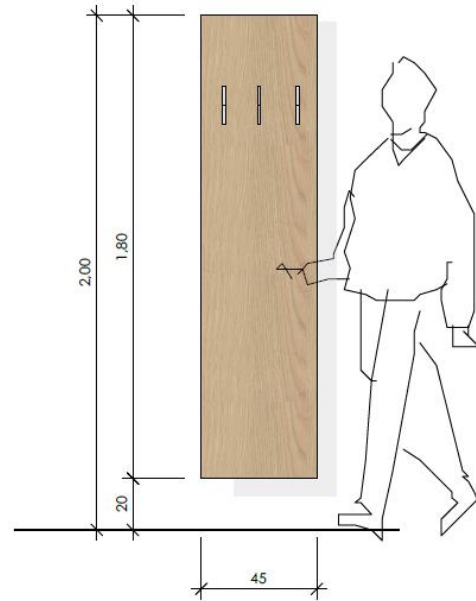

Garderoben

Maße B/H/T individuell nach Abstimmung

Ausstattung nach Abstimmung/Kundenwunsch:

- Paneel mit/ohne Spiegel
- Mantelhaken
- Brillenablage
- Hutablage
- Schuhfach
- verschiedene Dekore