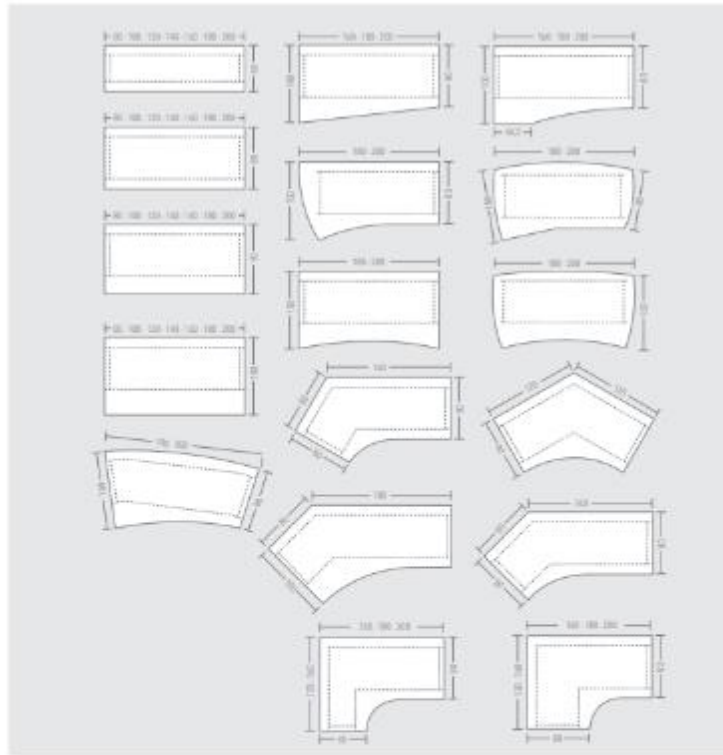

ALL in ONE| Schreibtisch System

Plattenformen