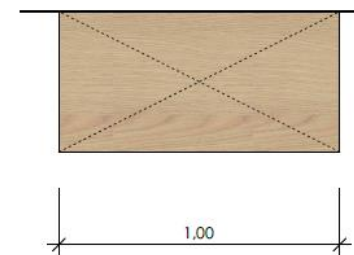

Sideboards

Maße B/H/T individuell nach Abstimmung

Ausstattung nach Abstimmung/Kundenwunsch:

- Türen mit/ohne Schließung
- Wertfach
- Schranktüren/ offene Fächer
- Schubladen
- Wandanschlußblende
- Griffe
- Gesims
- verschiedene Dekore / Füllungen