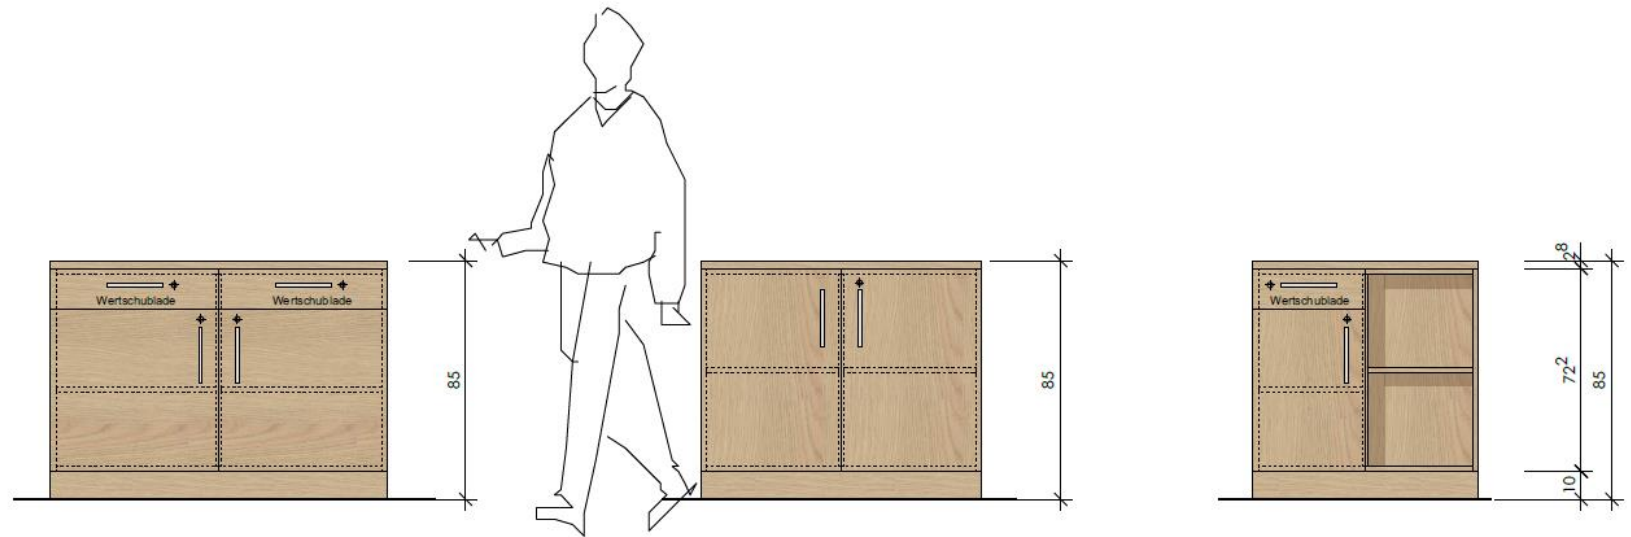

Kleider-/Wäscheschränke

Maße B/H/T individuell nach Abstimmung

Ausstattung nach Abstimmung/Kundenwunsch:

- Schrank mit/ohne Schließung
- Wertfach integriert
- Spiegel
- Schranktüren/ offene Fächer
- Sockelschub
- Schubladen
- Wandanschlußblende
- Griffe
- Gesims
- verschiedene Dekore

Sideboards

Maße B/H/T individuell nach Abstimmung

Ausstattung nach Abstimmung/Kundenwunsch:

- Türen mit/ohne Schließung
- Wertfach
- Schranktüren/ offene Fächer
- Schubladen
- Wandanschlußblende
- Griffe
- Gesims
- verschiedene Dekore / Füllungen