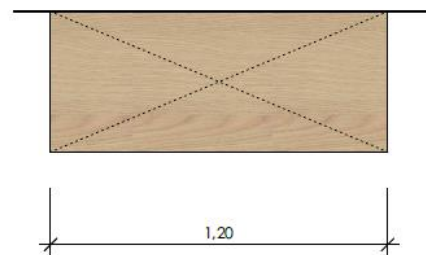

Sideboards

Maße B/H/T individuell nach Abstimmung

Ausstattung nach Abstimmung/Kundenwunsch:

- Türen mit/ohne Schließung
- Wertfach
- Schranktüren/ offene Fächer
- Schubladen
- Wandanschlußblende
- Griffe
- Gesims
- verschiedene Dekore / Füllungen