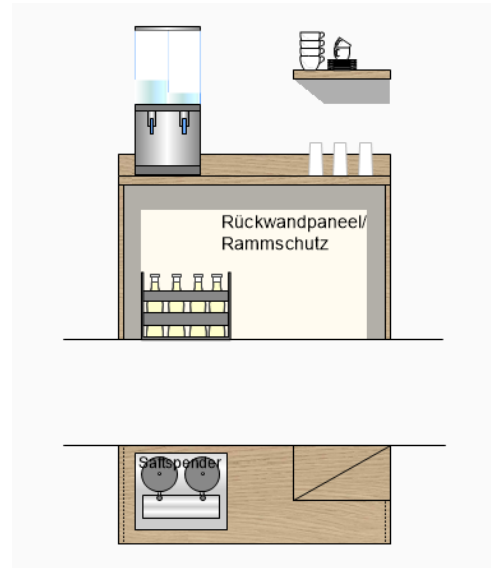

WAGNER
und Partner

Objekteinrichtungen

Getränkeinseln

Maße B/H/T individuell nach Abstimmung

Ausstattung nach Abstimmung/Kundenwunsch:

- Schranktüren/ offene Fächer
- als Raumteiler mit Sichrückwand
- mobil oder fest montiert
- verschiedene Dekore