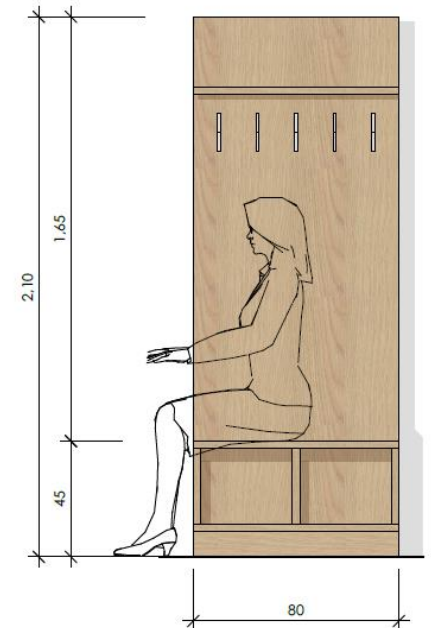

Sideboards

Maße B/H/T individuell nach Abstimmung

Ausstattung nach Abstimmung/Kundenwunsch:

- Türen mit/ohne Schließung
- Wertfach
- Schranktüren/ offene Fächer
- Schubladen
- Wandanschlußblende
- Griffe
- Gesims
- verschiedene Dekore / Füllungen

Garderoben

Maße B/H/T individuell nach Abstimmung

Ausstattung nach Abstimmung/Kundenwunsch:

- Paneel mit/ohne Spiegel
- Mantelhaken
- Brillenablage
- Hutablage
- Schuhfach
- verschiedene Dekore

Stühle

Mona XP | Massivholzserie: