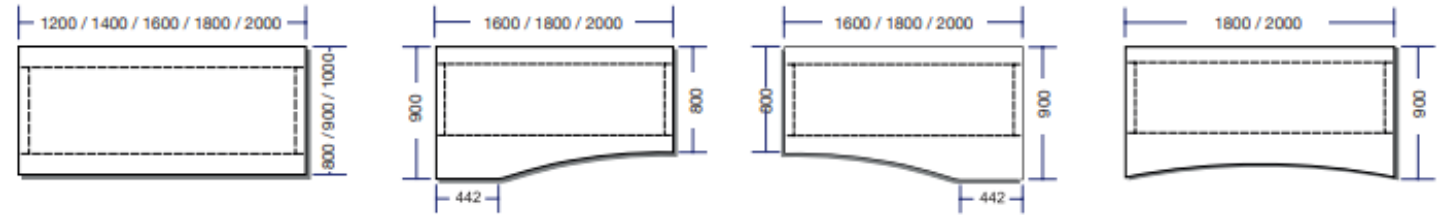

Plattenformen

Die Tischplatte ist 25mm stark und in verschiedenen Dekoren erhältlich.

Die Tischformen sind als Rechtecktische, EDV- Form und Bogenform² lieferbar.

Auch als Twinbase erhältlich