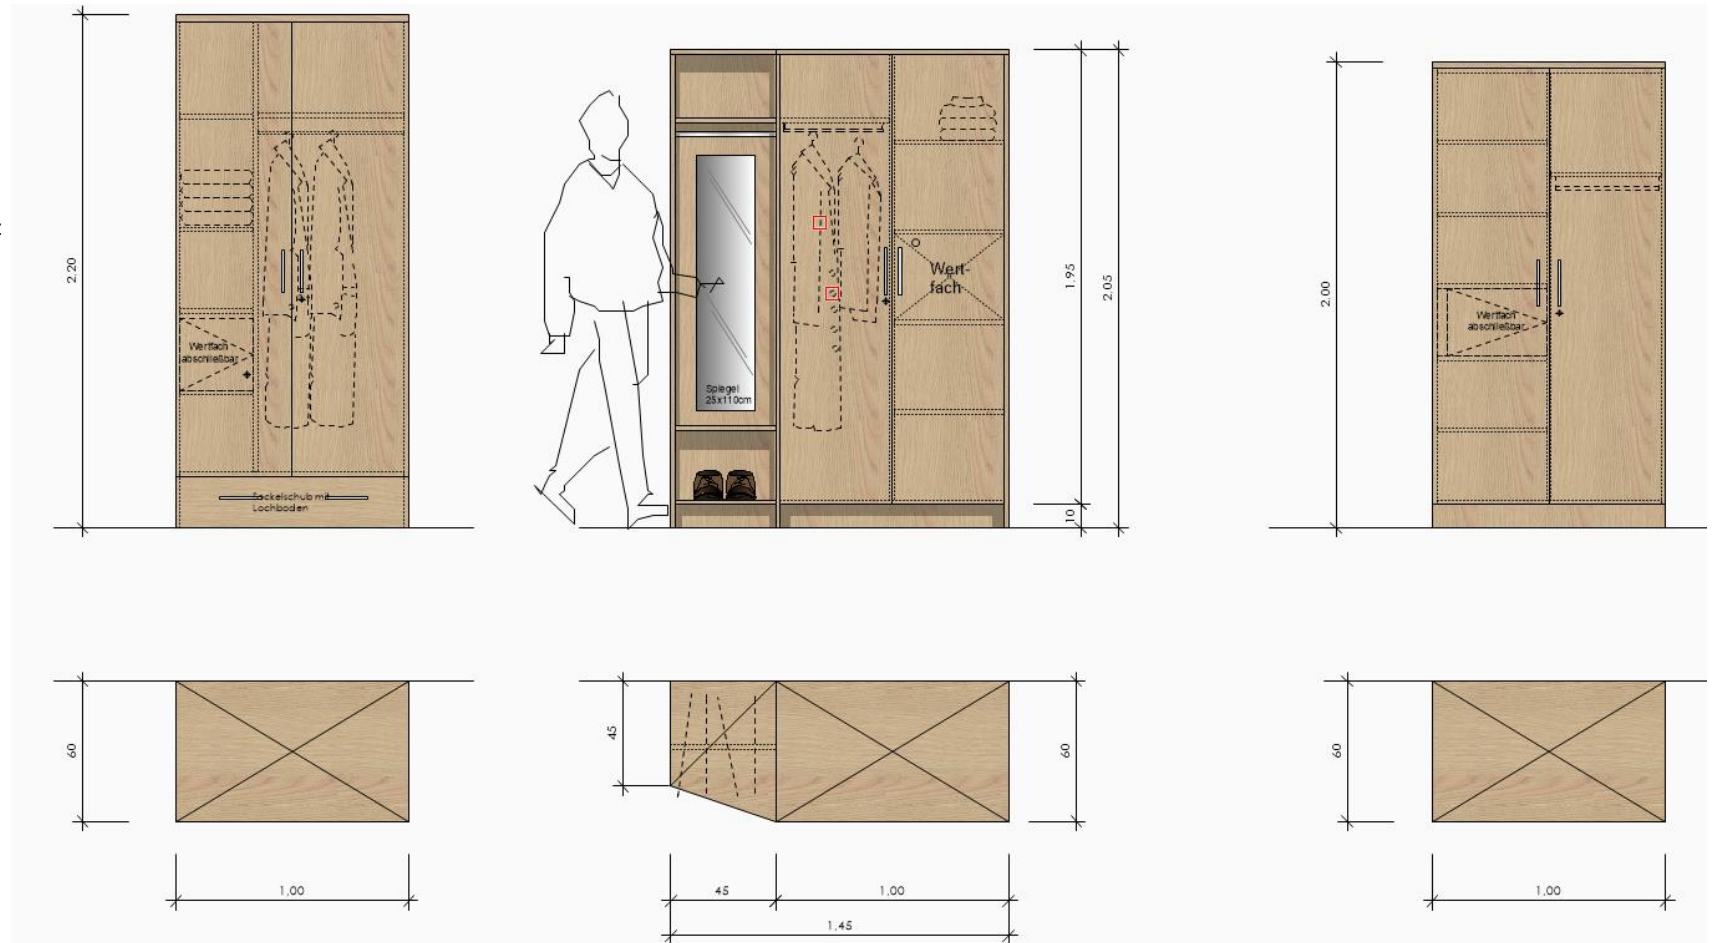

Produktbeschreibung und Pflegebetten-Zubehörliste separat erhältlich.

Niedrigpflegebett Sentida SC Niedrigpflegebett Sentida SC -XL

Mit dem neuen Pflegebett sentida sc können wir noch flexibler, effizienter und bedarfsorientierter auf die unterschiedlichen Anforderungen eingehen. Mehr Wohnlichkeit, Individualität, Sicherheit, Komfort und Flexibilität bei der Ausstattung entsprechender Wohnformen.

Kleider-/Wäscheschränke

Maße B/H/T individuell nach Abstimmung

Ausstattung nach Abstimmung/Kundenwunsch:

- Schrank mit/ohne Schließung
- Wertfach integriert
- Spiegel
- Schranktüren/ offene Fächer
- Sockelschub
- Schubladen
- Wandanschlußblende
- Griffe
- Gesims
- verschiedene Dekore

Sideboards

Maße B/H/T individuell nach Abstimmung

Ausstattung nach Abstimmung/Kundenwunsch:

- Türen mit/ohne Schließung
- Wertfach
- Schranktüren/ offene Fächer
- Schubladen
- Wandanschlußblende
- Griffe
- Gesims
- verschiedene Dekore / Füllungen