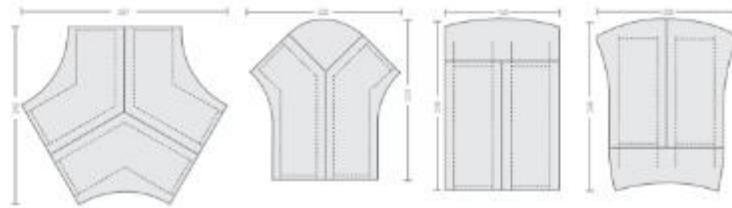

Gestellübersicht

WAGNER
und Partner

Objekteinrichtungen

ALL in ONE| Schreibtisch System

Plattenformen

VERKETTUNGEN

Verkettes und ergänzen Sie ganz nach Wunsch. In 10-Farbbasis entwickelt, geht perfektionistisch mit Ihnen eine individuelle Lösung nach Maß. Lassen Sie sich inspirieren.