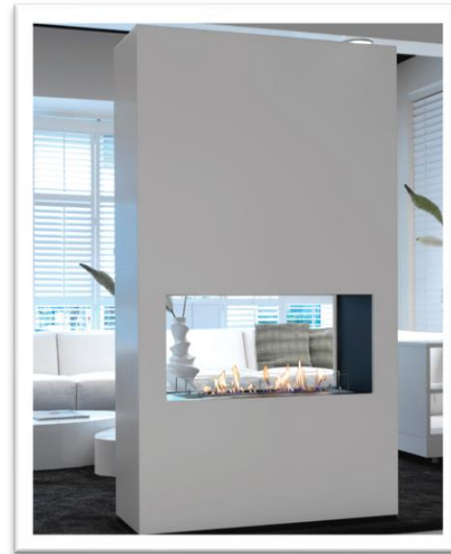

Verschiedene Modelle /Ausstattungen erhältlich:

- LED Technik
- Ethanol
- Zeitschaltuhr
- Dekorativ oder als zusätzliche Heizung

Beispiele:

LED Kamin
Wandhängend
Optional mit Heizfunktion

Ethanol-kamin
Als Raumteiler positioniert