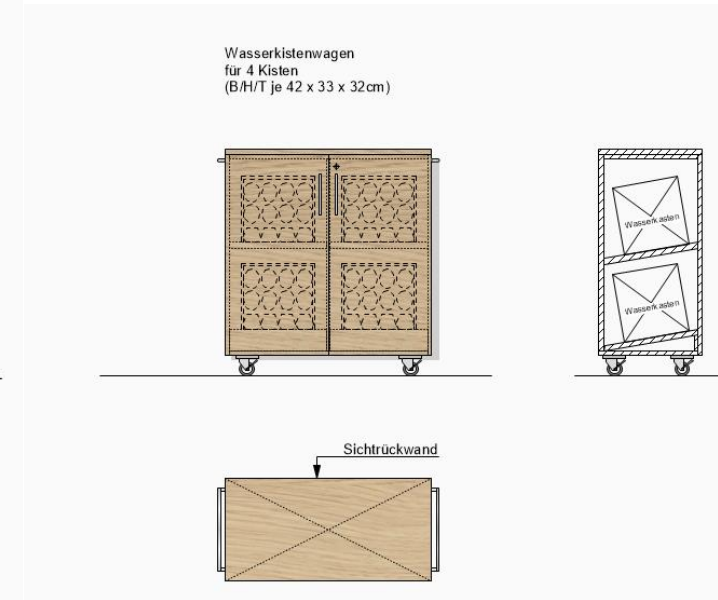

Mod. 5563 Größen: **80 x 80 cm, 75 cm hoch**
140 x 80 cm, 75 cm hoch

- Mittelsäulentisch
- Buchenmassivholzgestell
- alle Holzteile gebeizt nach Beiztonkarte

WAGNER
und Partner

Objekteinrichtungen

Sideboards

WAGNER
und Partner

Objekteinrichtungen

Getränkeinseln

Maße B/H/T individuell nach Abstimmung

Ausstattung nach Abstimmung/Kundenwunsch:

- Schranktüren/ offene Fächer
- als Raumteiler mit Sichrückwand
- mobil oder fest montiert
- verschiedene Dekore