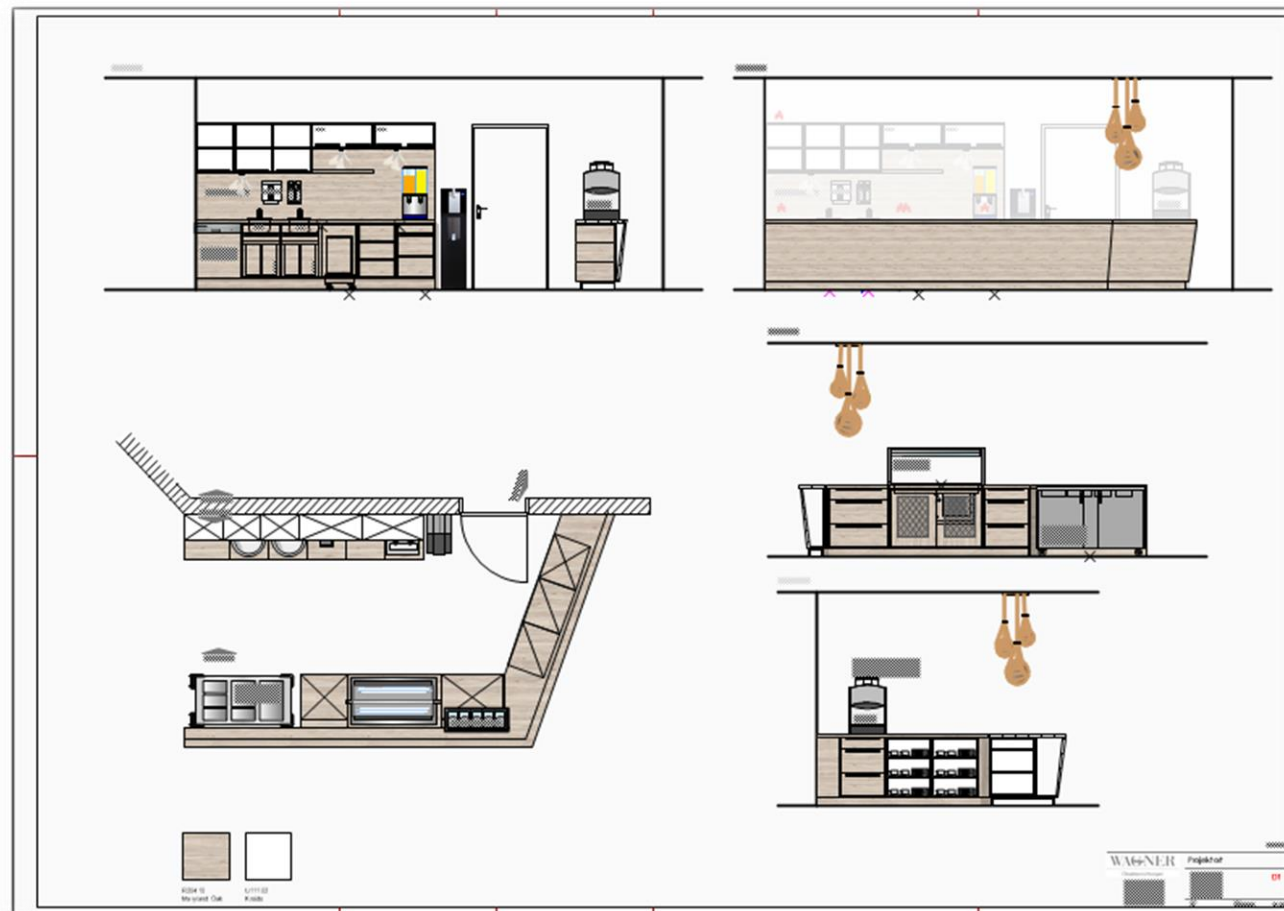

Tresen | Bar
Individuell gefertigt nach Kundenwunsch