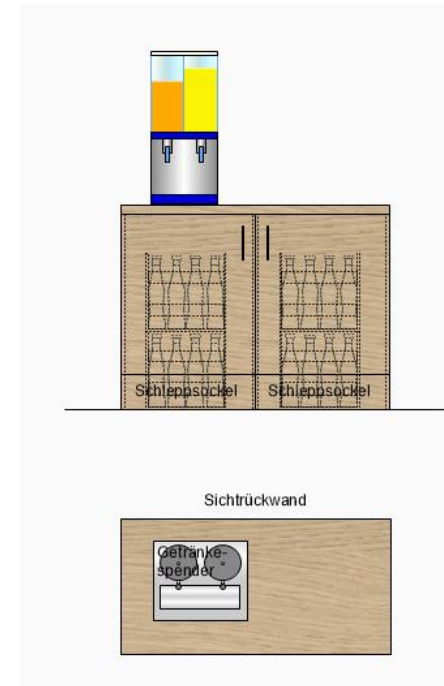

Mod. 5563 Größen: **80 x 80 cm, 75 cm hoch**
140 x 80 cm, 75 cm hoch

- Mittelsäulentisch
- Buchenmassivholzgestell
- alle Holzteile gebeizt nach Beiztonkarte

WAGNER
und Partner

Objekteinrichtungen

Sideboards

WAGNER
und Partner

Objekteinrichtungen

Getränkeinseln

Maße B/H/T individuell nach Abstimmung

Ausstattung nach Abstimmung/Kundenwunsch:

- Schranktüren/ offene Fächer
- als Raumteiler mit Sichrückwand
- mobil oder fest montiert
- verschiedene Dekore