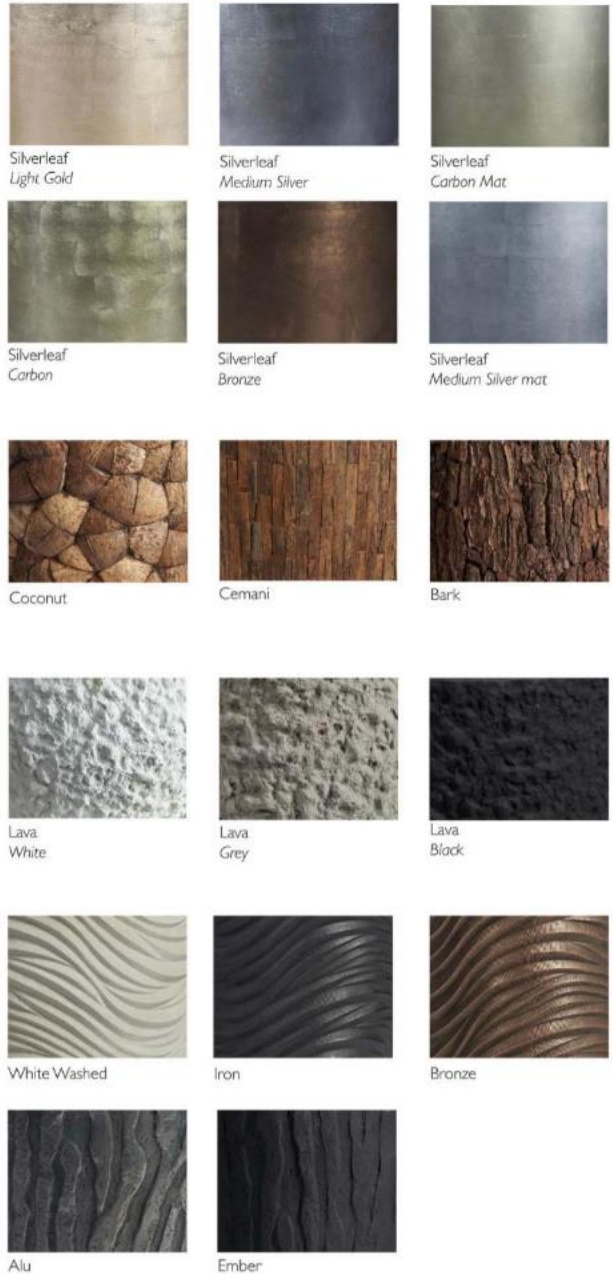

Pflanzen in individuelle Möbel integriert